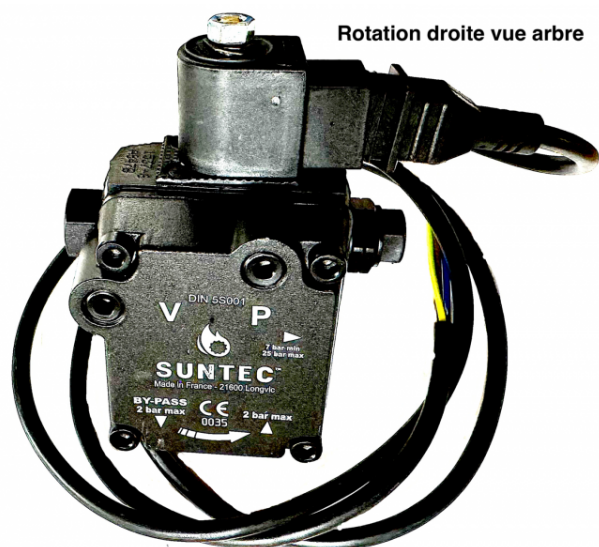

Chaudières ANNOVI REVERBERI

Pompe gasoil rotation droite sortie gauche Suntec

Ref. 510175

Cette pompe gasoil est équipée d'une entrée et d'un retour gasoil.

Divers :

Rotation pompe vue arbre: Droite

Données techniques

Diamètre arbre		8 mm
Version pompe		Bi-tubes
Type de matière		Alu, acier
Voltage	Volt (V)	220
Fréquence	Hertz (Hz)	50/60
Poids	Kilogrammes (Kg)	1,215
Dimension, longueur	Millimètres (mm)	108
Dimension, largeur	Millimètres (mm)	64
Dimension, hauteur	Millimètres (mm)	78