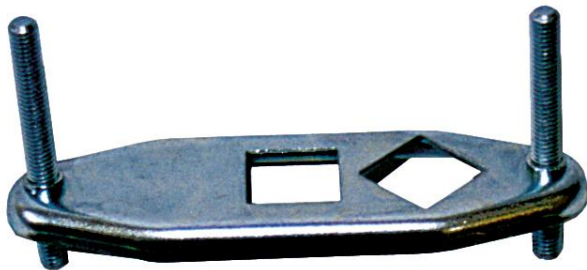

Accessoires pompes ANNOVI REVERBERI

Etrier fixation manomètre ABS 300 bars diam 50 G 1/4M postérieur

Ref. ID-WK1184890

Cet étrier peut servir pour tous types de manomètres avec fixation postérieure.

Données techniques

Type de matière		Acier galvanisé
Diamètre extérieur	<i>Millimètres (mm)</i>	50