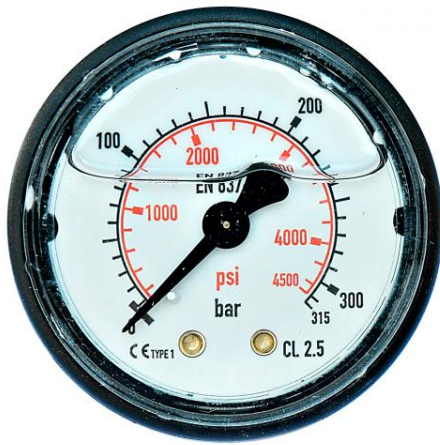

Accessoires pompes ANNOVI REVERBERI

## Manomètre ABS 300 bars diam 50G 1/4 M raccord postérieur

Ref. 510141

Ce type de flexible manomètre peut être monté sur divers modèles de NHP.

### Données techniques

Pression max	Bar (Bar)	300
Type de matière		ABS, laiton
Raccord entrée HP		G 1/4 M
Diamètre extérieur	Millimètres (mm)	50
Position fixation		Arrière